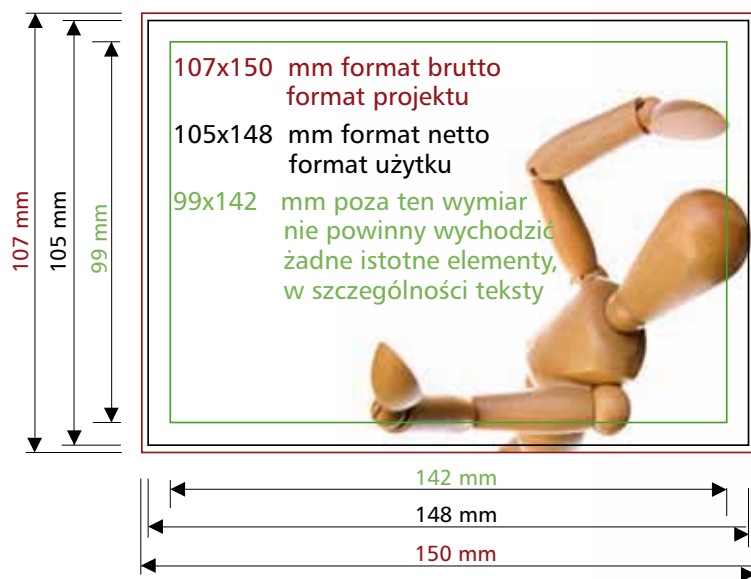

POCZTÓWKI A6

format:	105x148 mm
papier:	kreda 350g obustronnie
zadruk:	CMYK obustronnie
kalendrium:	wg projektu lub wstawiane wg wzoru drukarni
termin realizacji:	5 dni roboczych od momentu przekazania plików do druku

Dodatkowo opracowanie graficzne: indywidualny projekt i kalendrium na podstawie wytycznych Klienta

W sprawie rozwiązań nietypowych proszę o kontakt mailowy biuro@media11.pl

pocztówki 105x148 mm
zadruk obustronny 4+4 na papierze kreda 350g

**POCZTÓWKI
Z LAKIEREM OFFSETOWYM I NIEFOLIOWANE
DRUKOWANE SĄ W PAKIETACH 500 SZT**