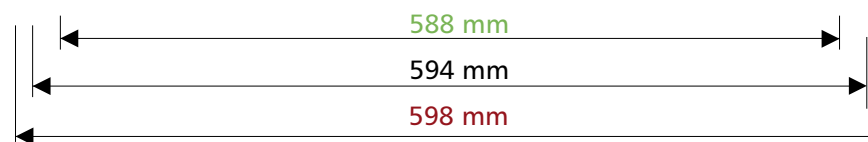

Biuwar klejony A2

format:	594 x 420 mm (po złożeniu)
papier:	offset 90g
zadruk:	CMYK jednostronnie
introligatornia:	klejone od dołu
font:	rozmiar fontu nie może być mniejszy niż 6 pkt
termin realizacji:	7 dni roboczych od momentu przekazania plików do druku

Dodatkowo opracowanie graficzne: indywidualny projekt na podstawie wytycznych Klienta

W sprawie rozwiązań nietypowych proszę o kontakt mailowy biuro@media11.pl